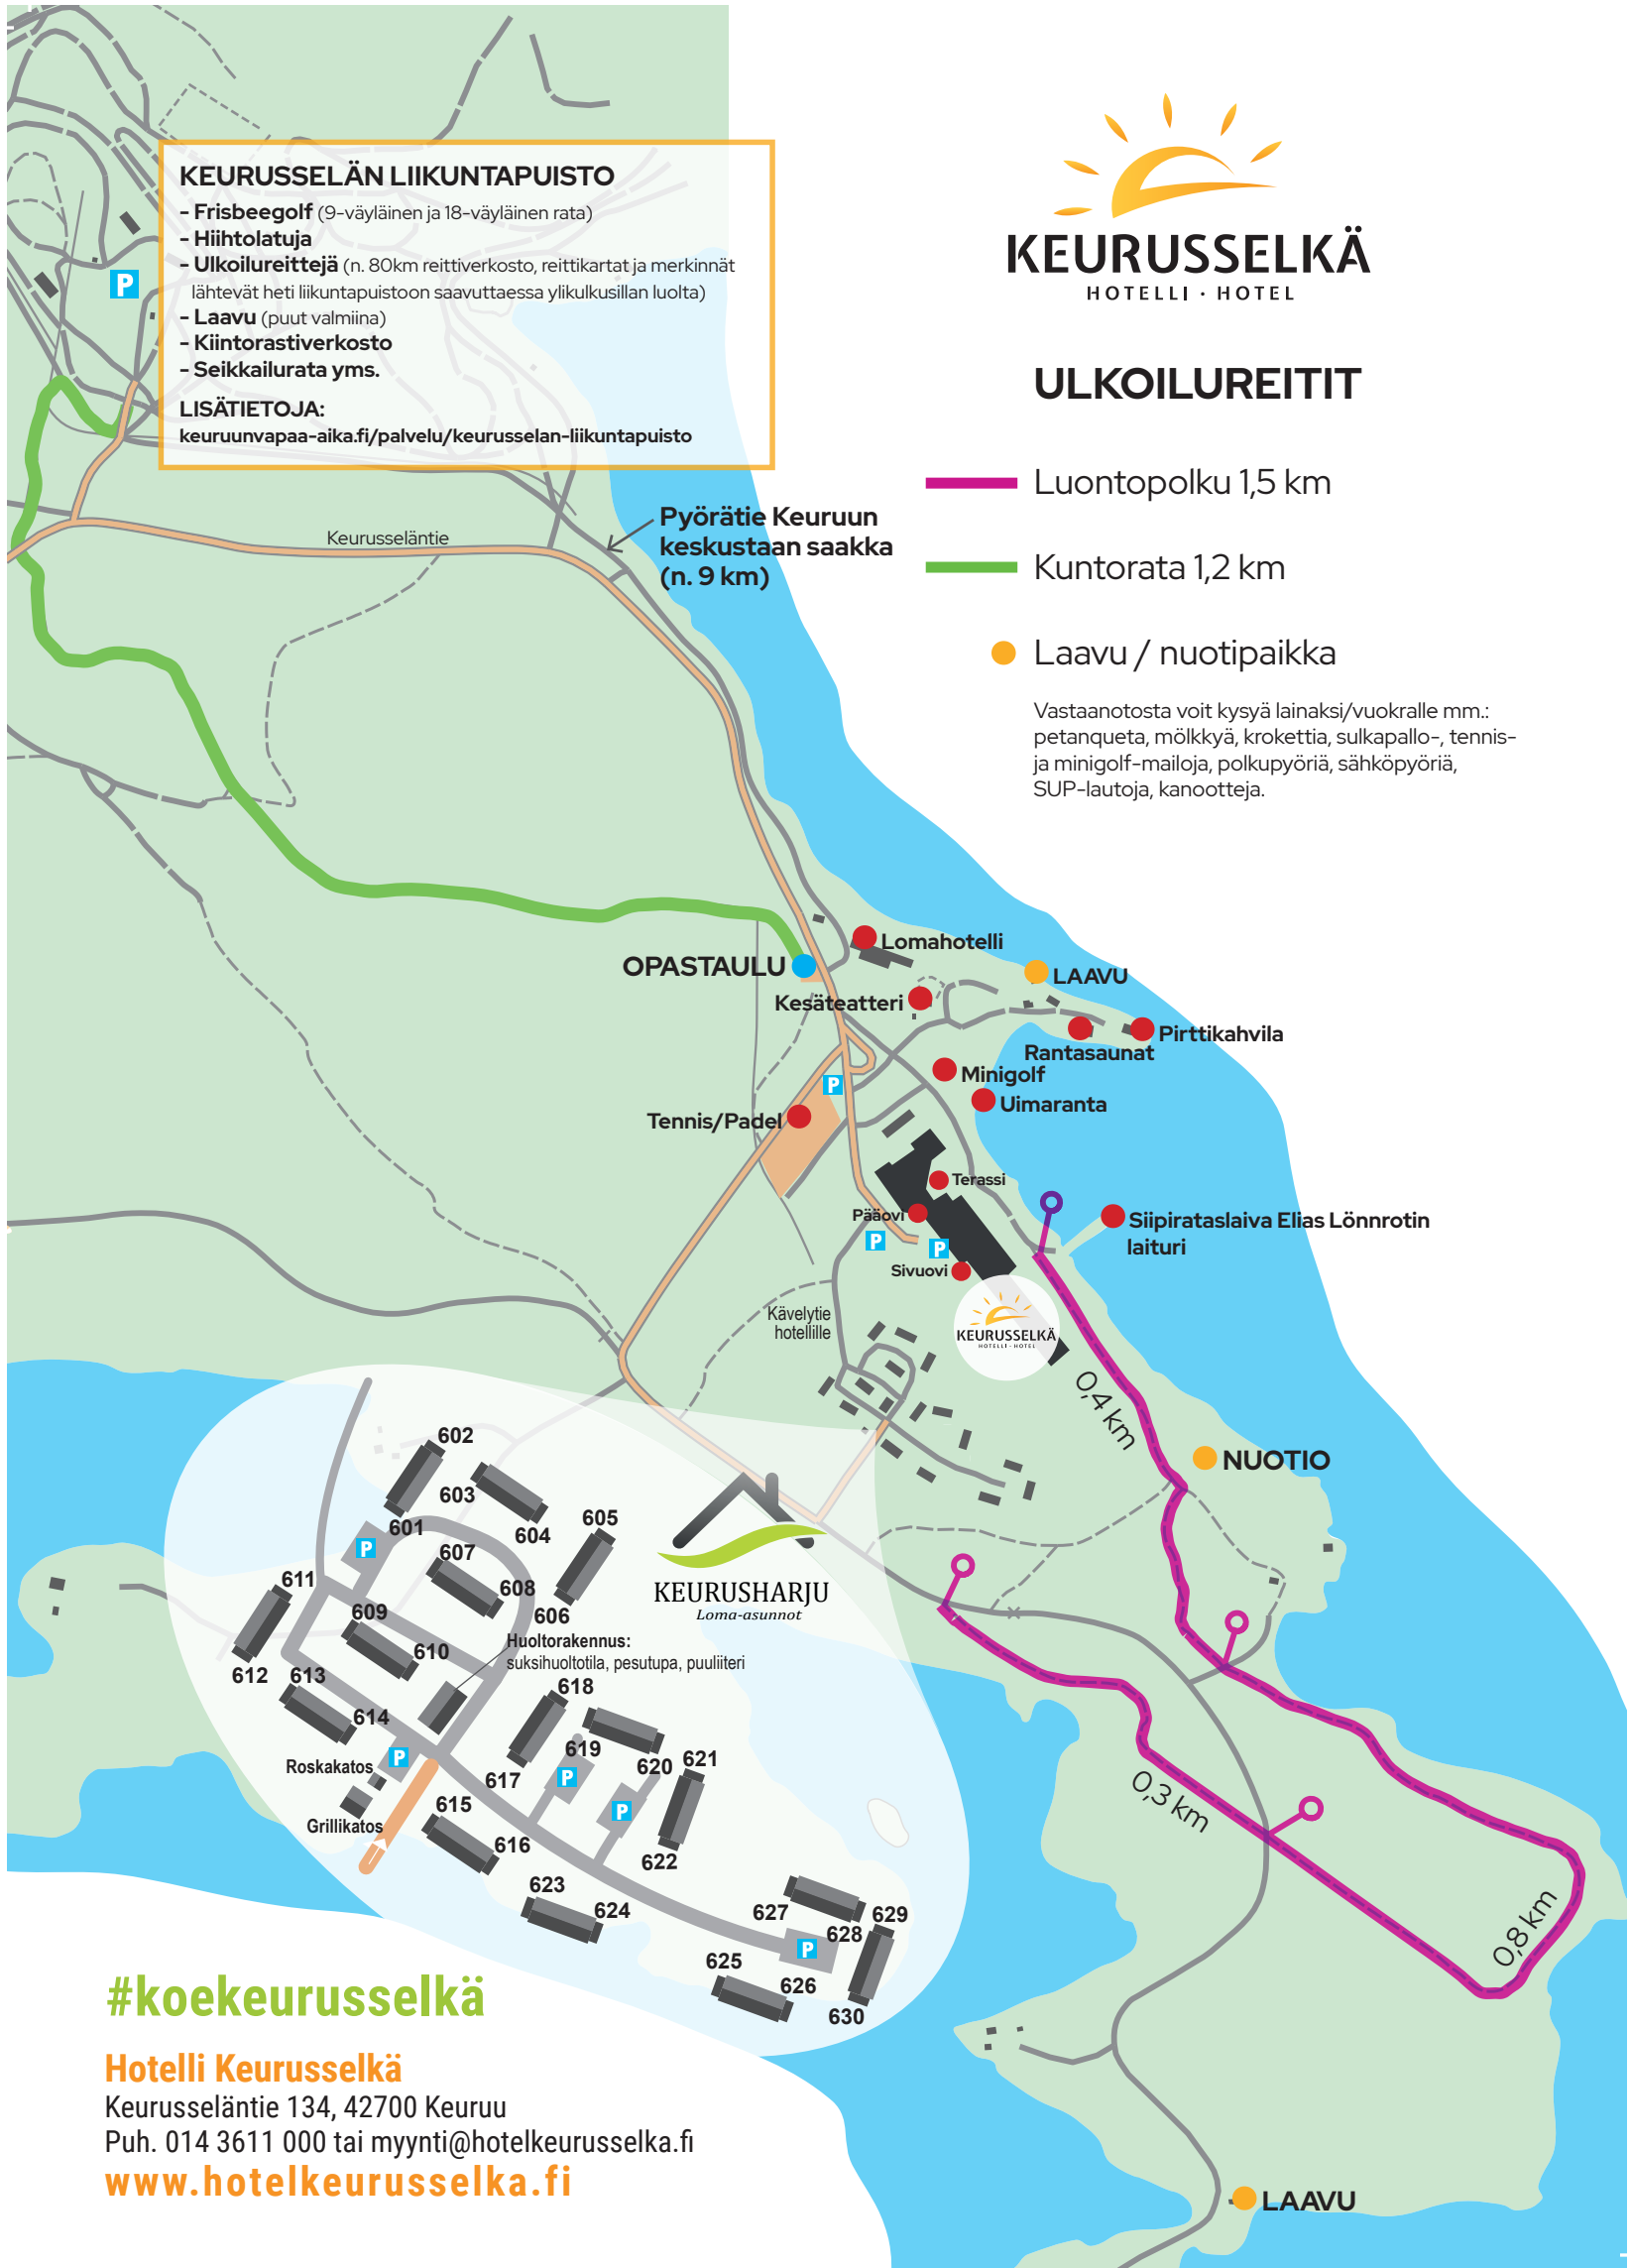

ULKOILUREITIT

 Luontopolku 1,5 km

 Kuntorata 1,2 km

 Laavu / nuotipaikka

Vastaanotosta voit kysyä lainaksi/vuokralle mm.:
petanquetta, mölkkyä, krokettia, sulkapallo-, tennis-
ja minigolf-mailloja, polkupyöriä, sähköpyöriä,
SUP-lautoja, kanootteja.

KEURUSSELÄN LIIKUNTAPUISTO

- Frisbeegolf (9-väyläinen ja 18-väyläinen rata)
- Hiihtolatuja
- Ulkoilureittejä (n. 80km reittiverkosto, reittikartat ja merkinnät lähtevät heti liikuntapuistoon saavuttaessa ylikulkusillan luolta)
- Laavu (puut valmiina)
- Kiintorastiverkosto
- Seikkailurata yms.

LISÄTIETOJA:

keuruunvapaa-aika.fi/palvelu/keuruselan-liikuntapuisto

#koekeuruselkä

Hotelli Keuruselkä

Keuruseläntie 134, 42700 Keuruu

Puh. 014 3611 000 tai myynti@hotelkeuruselka.fi

www.hotelkeuruselka.fi